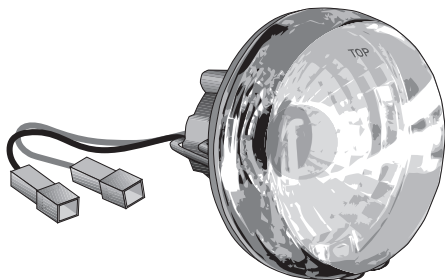

Lieferumfang
Kit includes
Fourniture

Leveransomfattning
Inhoud set
Volumen del suministro

Dotazione di fornitura
Osaluettelo

2

2.. 965 039-...