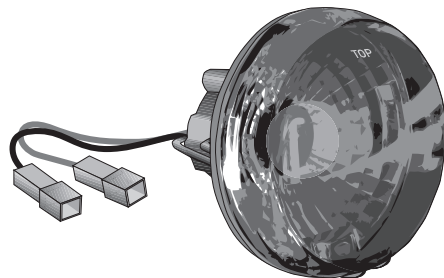

Lieferumfang
Kit includes
Fourniture

Leveransomfattning
Inhoud set
Volumen del suministro

Dotazione di fornitura
Osaluettelo

2

2.. 965 039-...