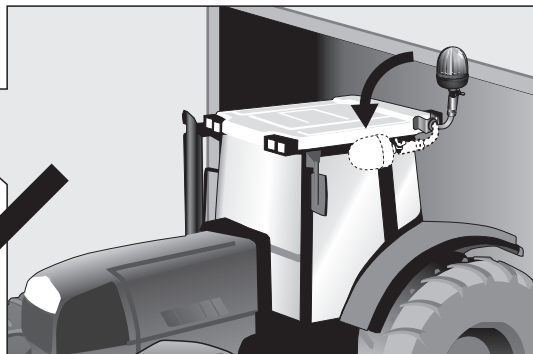

Lieferumfang
Kit includes
Furniture

Leveransomfattning
Inhoud set
Volumen del suministro

Dotazione di fornitura
Osaluettelo

2

8HG 006 294-131