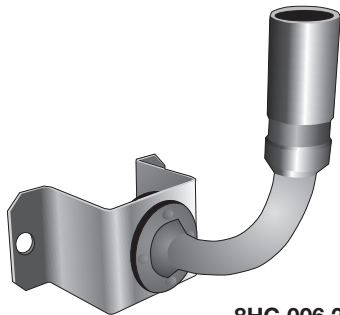

Montageanleitung

Halter Kennleuchte

Mounting Instructions

Holder for beacon

Instructions de montage

Support pour feu rotatif

Monteringsanvisning

Hållare till varningsfyr

Montagehandleiding

Houder voor zwaailamp

Instrucciones de montaje

Soporte para luz de señalización

Istruzioni di montaggio

Supporto per lampeggianti

Asennusohje

Majakan pidike

Lieferumfang
Kit includes
Furniture

Leveransomfattning
Inhoud set
Volumen del suministro

Dotazione di fornitura
Osaluettelo

2

8HG 006 294-131

3