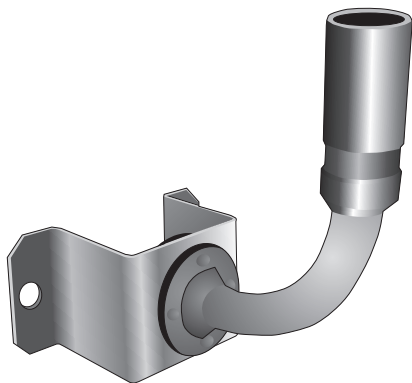

Montageanleitung

Halter Kennleuchte

Mounting Instructions

Holder for beacon

Instructions de montage

Support pour feu rotatif

Monteringsanvisning

Hållare till varningsfyr

Montagehandleiding

Houder voor zwaailamp

Instrucciones de montaje

Soporte para luz de señalización

Istruzioni di montaggio

Supporto per lampeggianti

Asennusohje

Majakan pidike