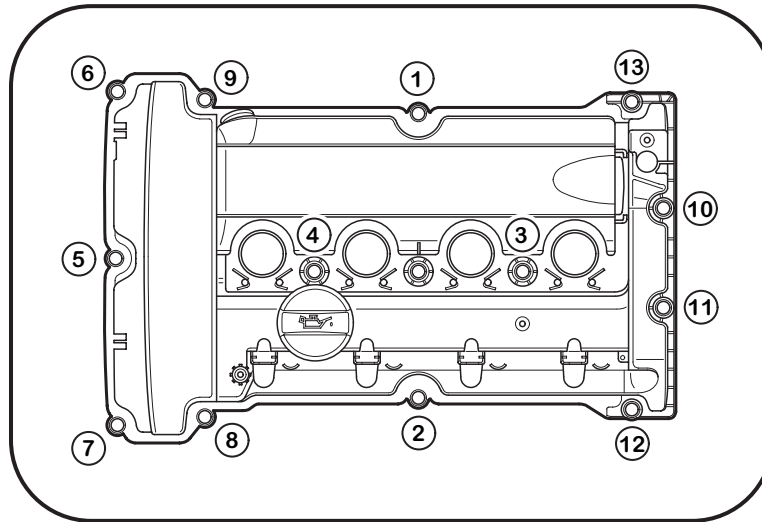

Anziehvorschrift
Tightening Instruction
Instructions de serrage
Prescripciones de apriete
安装说明

728.170

Das Original

Reihenfolge/Sequence/Commander/Sucesión/安装顺序

Step 标准步骤	Wert/Figure/Valeur/Valor/扭矩		 
	metrisch/metric/métrique/métrico/公制	US Standard	
1. 	Pos. 1-13 (M6x30): 10 Nm	7.38 ft-lb	