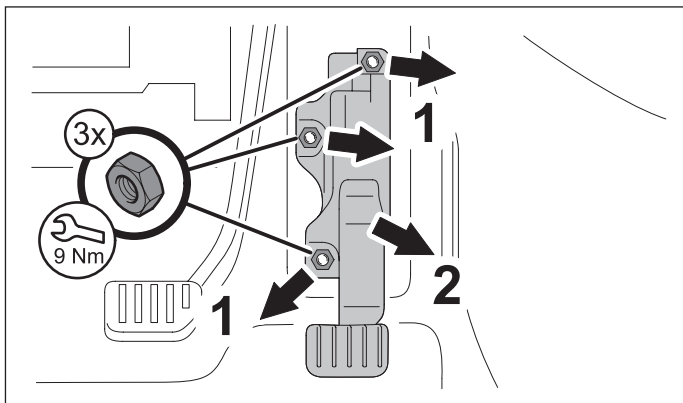

6000441167

BOSCH

0 986 628 538

Ford Galaxy	05.06 -->
Ford Kuga	03.10 -->
Ford Mondeo	03.07 -->
Ford S-Max	05.06 -->
Ford C-Max (CB7)	10.03 --> 03.07
Ford C-Max II	12.10 -->

20 min.

15 min.