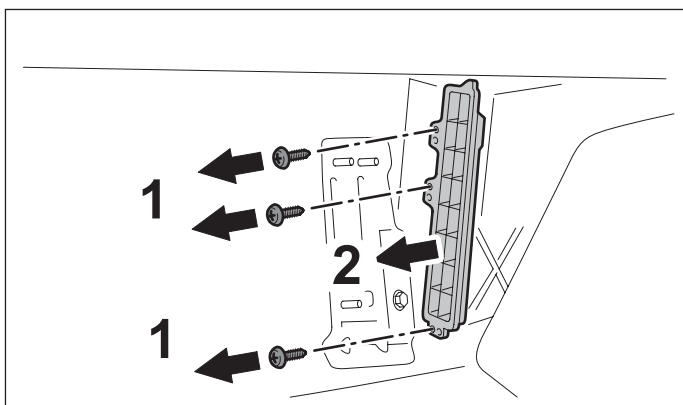

6000441167

BOSCH

0 986 628 538

Ford Galaxy	05.06 -->
Ford Kuga	03.10 -->
Ford Mondeo	03.07 -->
Ford S-Max	05.06 -->
Ford C-Max (CB7)	10.03 --> 03.07
Ford C-Max II	12.10 -->

20 min.

15 min.