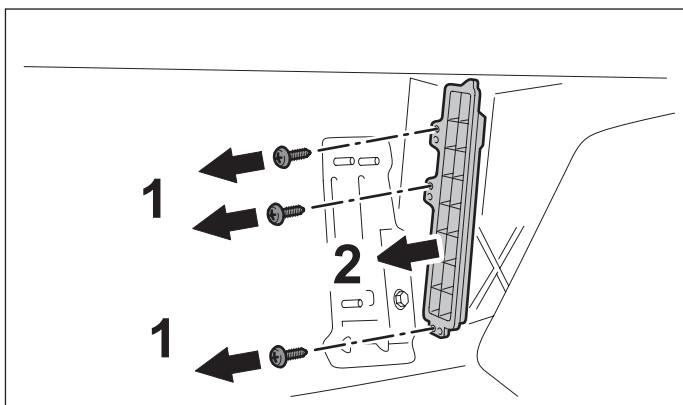

6000441167

BOSCH

0 986 628 538

Ford Galaxy	05.06 -->
Ford Kuga	03.10 -->
Ford Mondeo	03.07 -->
Ford S-Max	05.06 -->
Ford C-Max (CB7)	10.03 --> 03.07
Ford C-Max II	12.10 -->

20 min.

15 min.