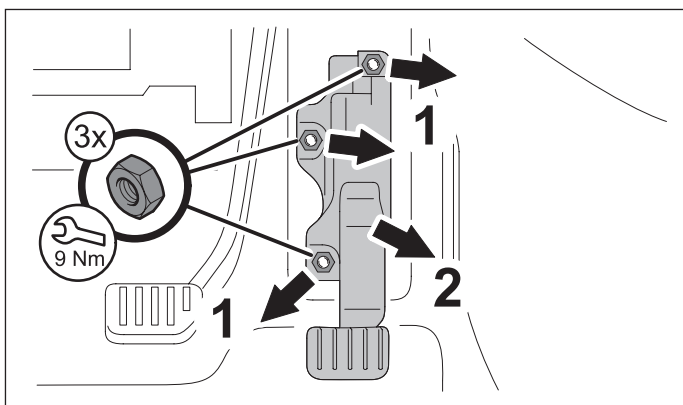

6000441167

BOSCH

0 986 628 538

Ford Galaxy	05.06 -->
Ford Kuga	03.10 -->
Ford Mondeo	03.07 -->
Ford S-Max	05.06 -->
Ford C-Max (CB7)	10.03 --> 03.07
Ford C-Max II	12.10 -->

20 min.

15 min.