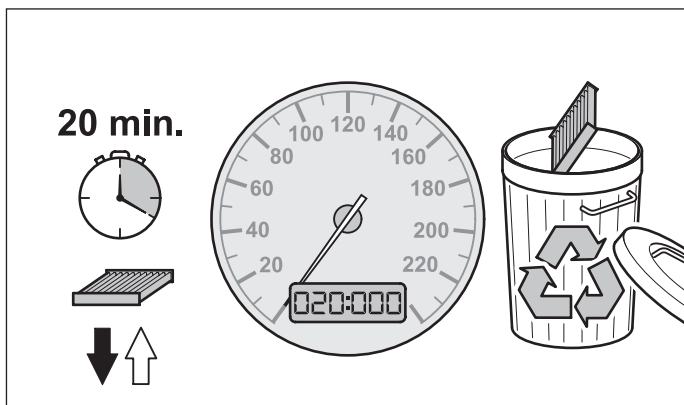

6000441167

BOSCH

0 986 628 538

Ford Galaxy	05.06 -->
Ford Kuga	03.10 -->
Ford Mondeo	03.07 -->
Ford S-Max	05.06 -->
Ford C-Max (CB7)	10.03 --> 03.07
Ford C-Max II	12.10 -->

20 min.

15 min.