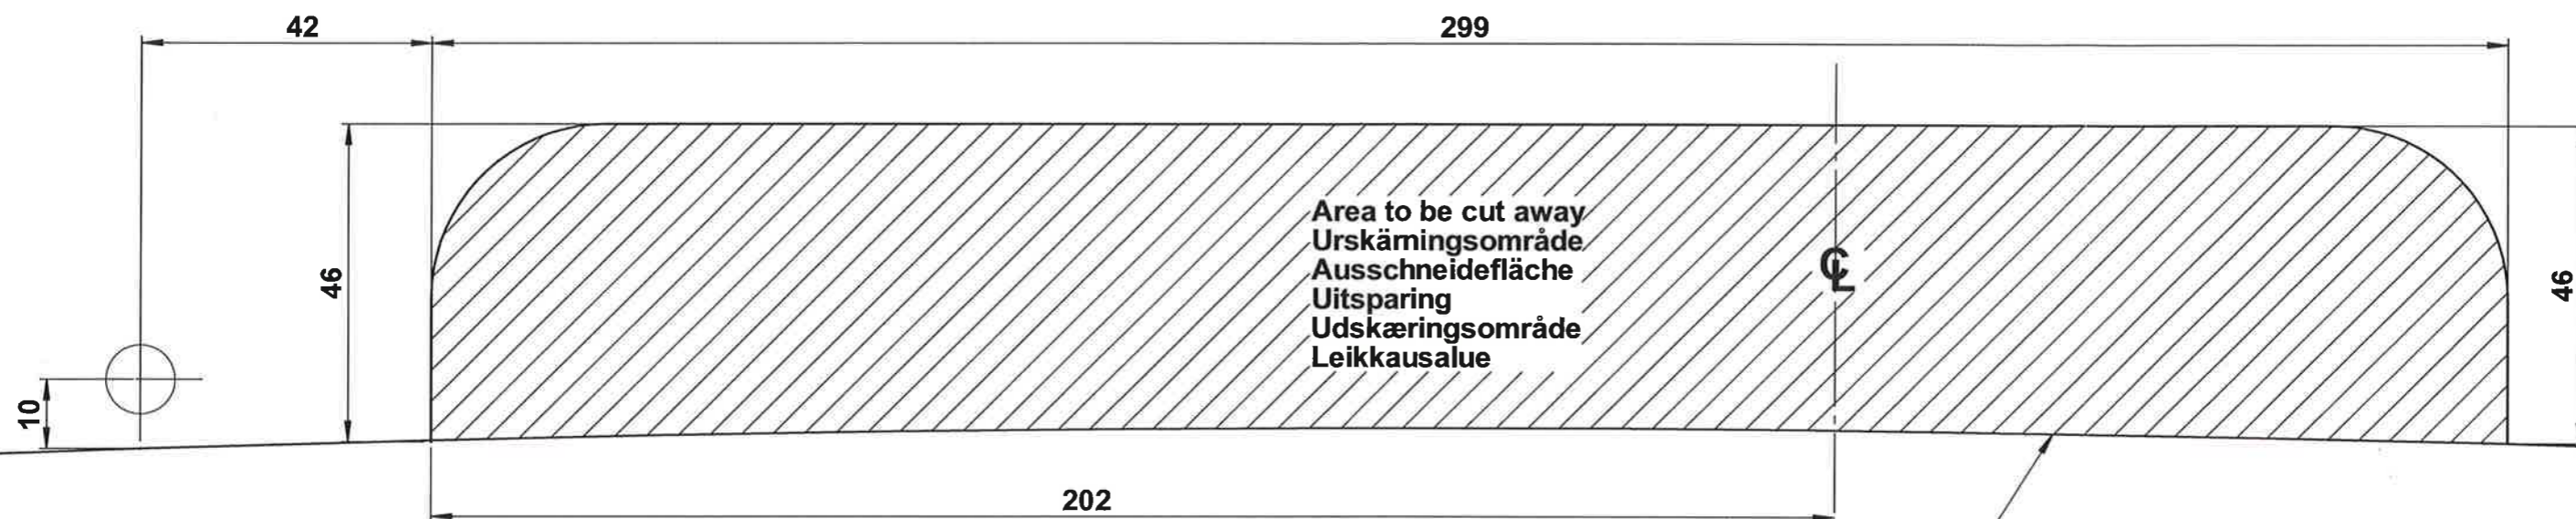

**TEMPLATE** Urskärningsmall  
Ausschneideschablone  
Uitsparingsmal  
Skæreskabelon  
Leikkausmalli

13.4288 Volvo V40 2012-

Left outside  
Vänster utsida  
Linke Außenseite  
Linker Buitenzijde  
Venstre yderside  
Vasen ulkopuoli