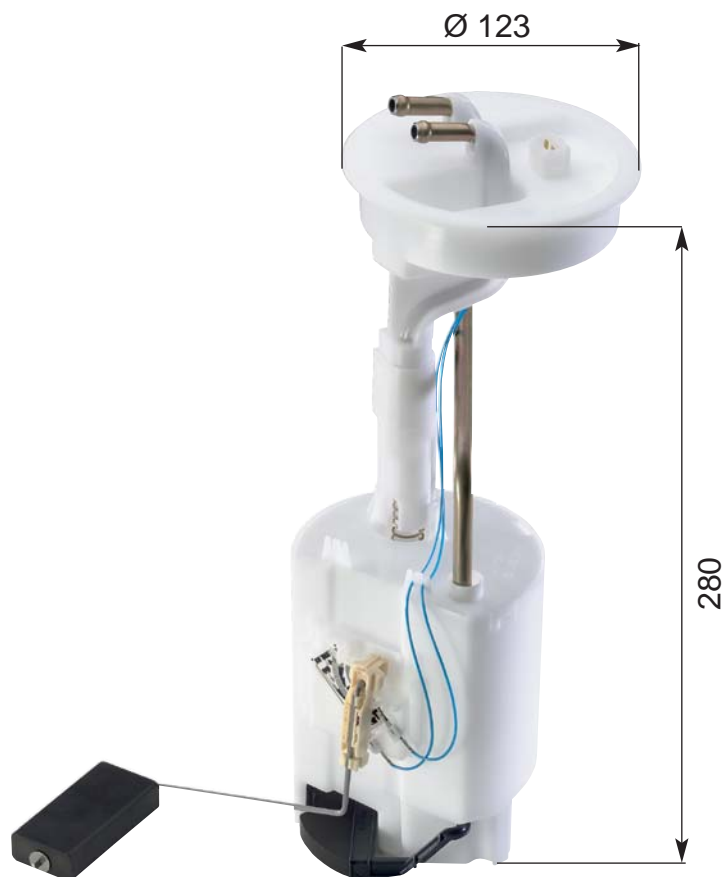

Hebelgeber
VW

Lever-Type Sender

Kunststoff-Flansch

Plastic-Flange

Abmaße / Dimensions (mm):

Technische Daten:

Widerstandswerte:	leer	283	± 5	Ohm
	voll	36	± 1	Ohm
Kraftstoffart:	Diesel			

Technical Data:

Resistance values:	empty	283	± 5	Ohms
	full	36	± 1	Ohms
Fuel Type:	diesel			

Bestell-Nr. / Order No.:

220-805-001-003Z