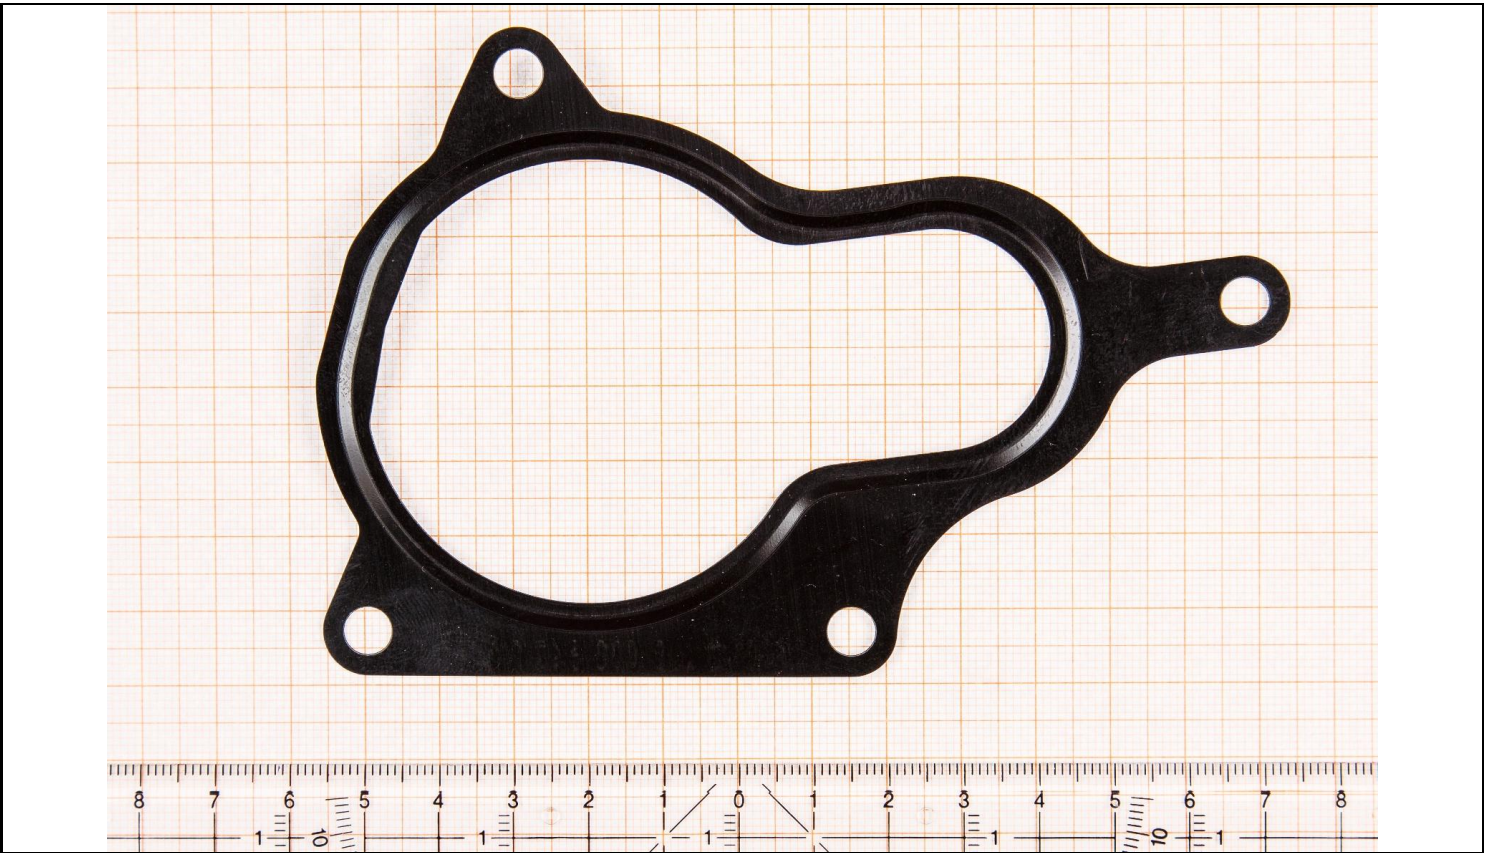

Dichtung / Gasket A2C59516936

02.09.2013

1 - Produkt / Product

TECHNISCHE DATEN / TECHNICAL DATA:

Material / Material: Metall / Metal

Farbe / Colour: schwarz / black

Profil / Shape: n/a

Hinweis / Note: Nicht knicken! / Must not be bent!

2 - Abmessungen / Dimensions [cm]