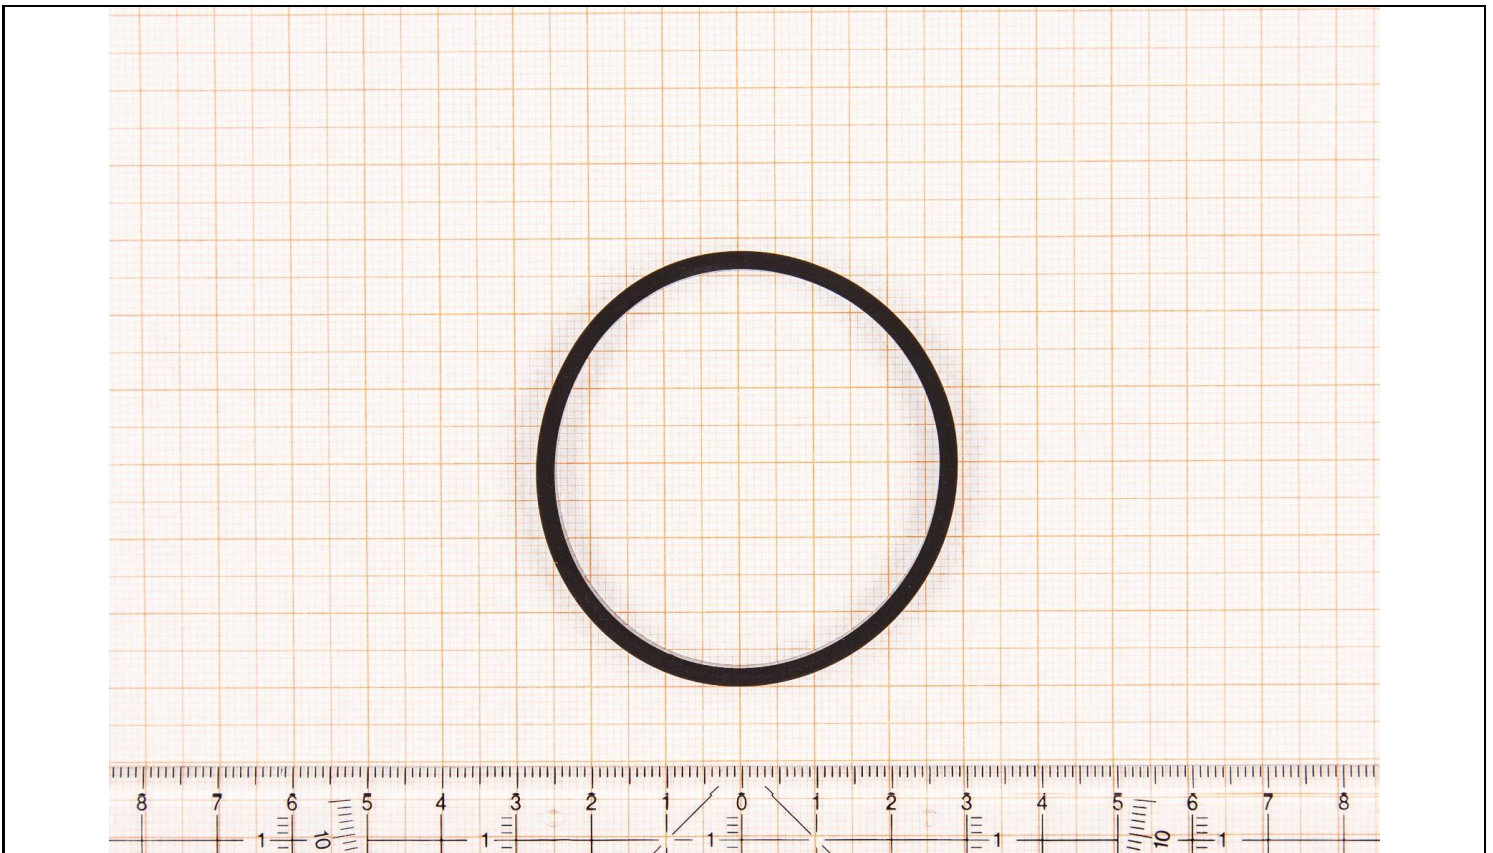

Dichtung / Gasket A2C59516942

02.09.2013

TECHNISCHE DATEN / TECHNICAL DATA:

Material / Material: Elastomer / Elastomer

Farbe / Colour: schwarz / black

Profil / Shape: Rechteck / Rectangle

Hinweis / Note: n/a

1 - Produkt / Product

2 - Abmessungen / Dimensions [cm]