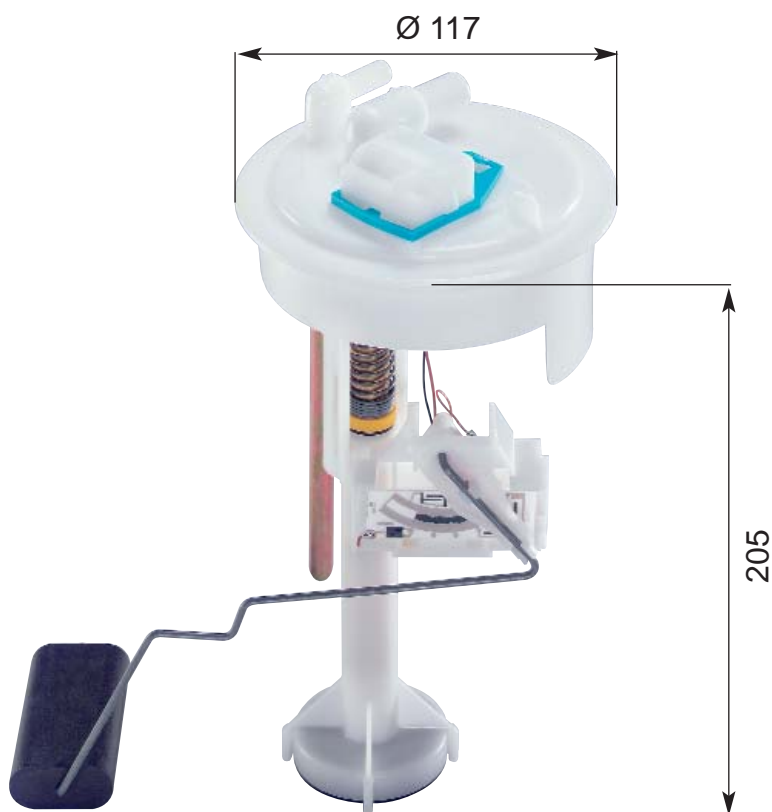

Hebelgeber  
PEUGEOT

Lever-Type Sender

Kunststoff-Flansch

Plastic-Flange

Abmaße / Dimensions (mm):

Technische Daten:

Nennspannung:	12V				
Widerstandswerte:	<table border="0"> <tr> <td>leer</td> <td>280 ± 10 Ohm</td> </tr> <tr> <td>voll</td> <td>5 ± 5 Ohm</td> </tr> </table>	leer	280 ± 10 Ohm	voll	5 ± 5 Ohm
leer	280 ± 10 Ohm				
voll	5 ± 5 Ohm				
Kraftstoffart:	Diesel				

Technical Data:

Rated voltage:	12V				
Resistance values:	<table border="0"> <tr> <td>empty</td> <td>280 ± 10 Ohms</td> </tr> <tr> <td>full</td> <td>5 ± 5 Ohms</td> </tr> </table>	empty	280 ± 10 Ohms	full	5 ± 5 Ohms
empty	280 ± 10 Ohms				
full	5 ± 5 Ohms				
Fuel Type:	diesel				

Bestell-Nr. / Order No.:

**X10-745-003-011V**