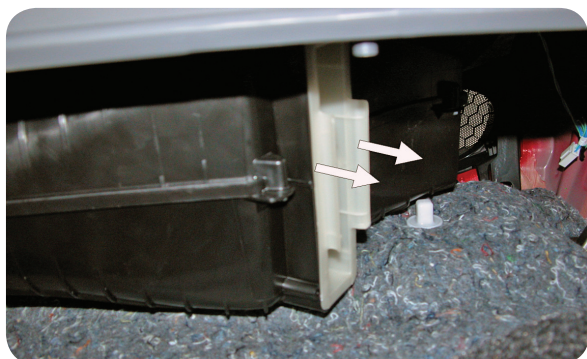

350203062040

BCF204

FILTRO ARIA ABITACOLO – ISTRUZIONI INSTALLAZIONE
CABIN AIR FILTERS – INSTALLATION INSTRUCTION
FILTRY PRZECIWPYŁKOWE – INSTRUKCJA MONTAŻU
INNENRAUMFILTER – EINBAUANLEITUNG
FILTRE ANTIPOLLEN – INSTRUCTIONS DE MONTAGE

Citroën C1; Peugeot 107; Toyota Aygo

- IT** La posizione del filtro è illustrata in figura
- EN** Location of the filter is shown in the picture
- PL** Filtr znajduje się w miejscu pokazanym na zdjęciu
- DE** Der Einbauort des Filters ist auf dem Bild dargestellt
- FR** Le filtre se trouve dans l'endroit présenté sur la photo