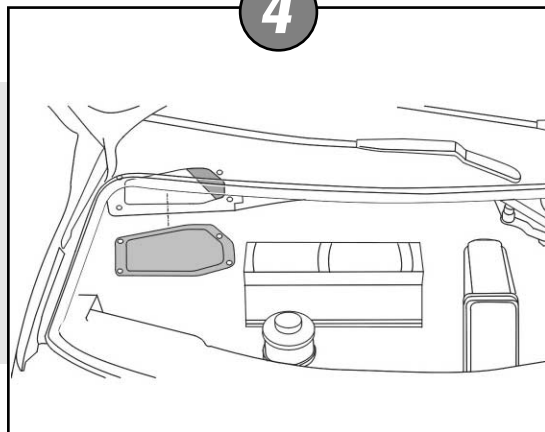

20'

1

2

3

4

5

6

7

8

filter NC 2022 Renault Espace

Per il montaggio procedere eseguendo le operazioni in senso inverso.

Continue mounting in reverse order of operations.

Le remontage s'effectue dans l'ordre inverse.

Der weitere Einbau erfolgt in umgekehrter Reihenfolge.