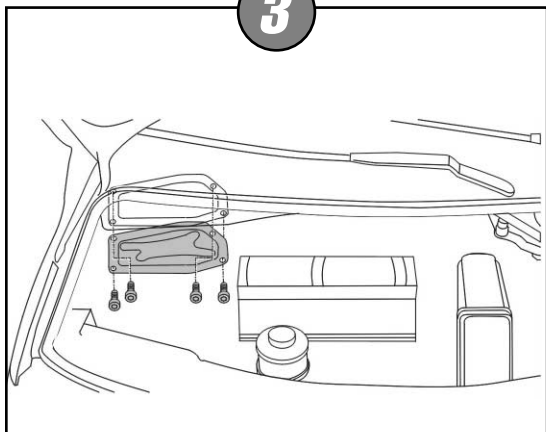

20'

1

2

3

4

5

6

7

8

filter NC 2022 Renault Espace

Per il montaggio procedere eseguendo le operazioni in senso inverso.

Continue mounting in reverse order of operations.

Le remontage s'effectue dans l'ordre inverse.

Der weitere Einbau erfolgt in umgekehrter Reihenfolge.