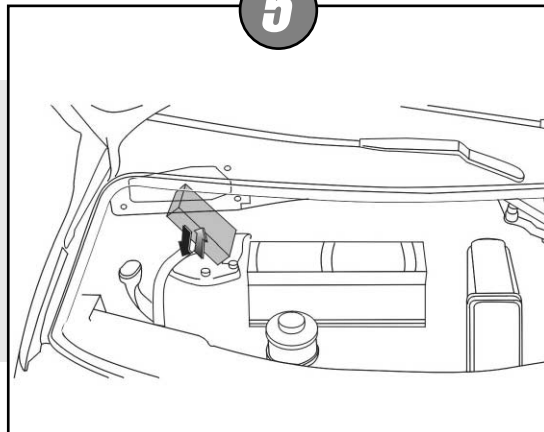

20'

1

2

3

4

5

6

7

8

filter NC 2022 Renault Espace

Per il montaggio procedere eseguendo le operazioni in senso inverso.

Continue mounting in reverse order of operations.

Le remontage s'effectue dans l'ordre inverse.

Der weitere Einbau erfolgt in umgekehrter Reihenfolge.