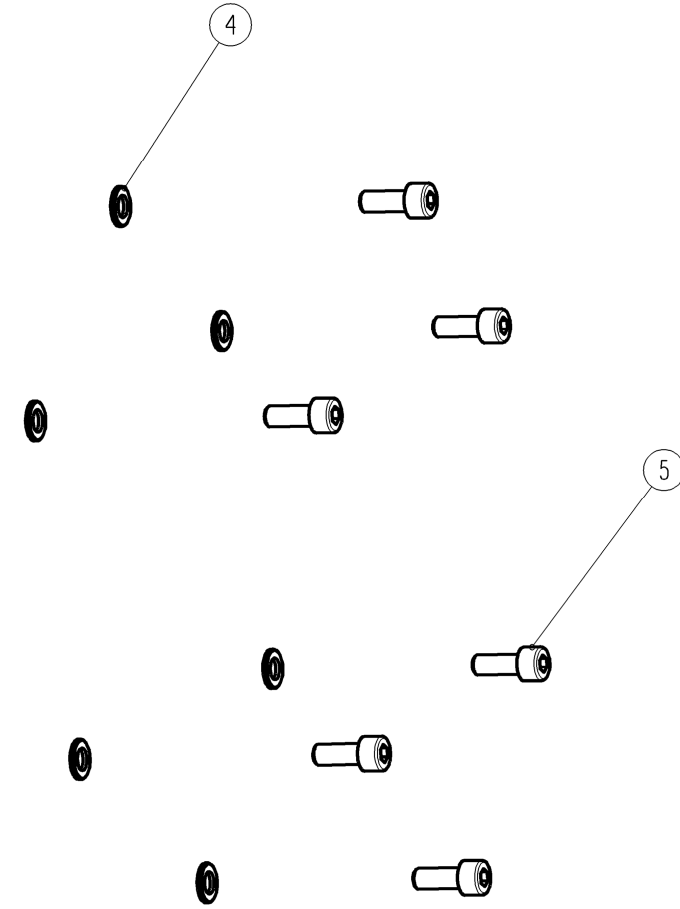

Einbauanleitung/INSTALLATION INSTRUCTION

KUPPLUNGSMODUL PCS 240
CLUTCH MODULE PCS 240

883089 000052

(Kurbelwellenschrauben
Nicht im Lieferumfang enthalten!
CRANKSHAFT BOLTS
NOT INCLUDED IN DELIVERY!)

Stückliste/PARTS LIST: 883089000052

Nr NO	Idennummer PART-NO.	Bezeichnung DESCRIPTION	Menge QUANTITY
1	003071000141	ZSB SCHWUNGRAD PCS 240 FLYWHEEL ASSY PCS 240	1
2	881861999878	KUPPLUNGSSCHEIBE 240T CLUTCH DISC 240T	1
3	883082999798	ZSB. DRUCKPLATTE M240 CLUTCH COVER MF240	1
4	003018999524	Scheibe DIN 125 - B 8,4 - St. DISK DIN 125 - B 8,4 - ST.	6
5	003015000023	ZYLINDERKOPFSCHRAUBE M8x20-12,9 CYLINDER HEAD BOLT M8x20-12,9	6

Position 4 und 5 in ZSB Schwungrad beigelegt
POSITION 4 AND 5 ENCLOSED IN FLYWHEEL ASSY

FUER DIESE ZEICHNUNG BEHALTEN WIR UNS ALLE RECHTE VOR. AUCH FUEER DEN FALL DER ANMELDUNG VON SCHUTZRECHTEN, VERVIELFAELTIGUNG, WEITERGABE AN DRITTE UND SONSTIGE VERWERTUNG SIND OHNE UNSERE EINWILLIGUNG UNZUESSIG. DIE ZEICHNUNG VERBLEIBT UNSER EIGENTUM. WE RESERVE ALL RIGHTS FOR THIS DRAWING. EVEN IN CASE OF APPLICATION FOR PATENTS RIGHTS, REPRODUCTIONS, TRANSMITTAL TO THIRD PARTIES, OR OTHER USE ARE NOT ALLOWED WITHOUT OUR CONSENT. THIS DRAWING REMAINS OUR PROPERTY.