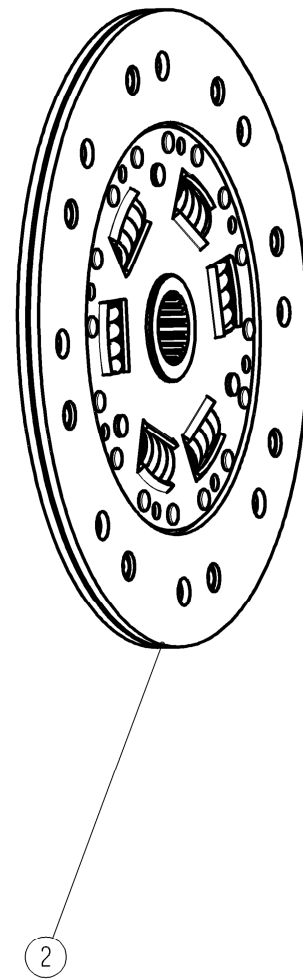

Einbauanleitung/INSTALLATION INSTRUCTION

KUPPLUNGSMODUL PCS 240
CLUTCH MODULE PCS 240

883089 000052

(Kurbelwellenschrauben
Nicht im Lieferumfang enthalten!
CRANKSHAFT BOLTS
NOT INCLUDED IN DELIVERY!)

Stückliste/PARTS LIST: 883089000052

Nr NO	Idennummer PART-NO.	Bezeichnung DESCRIPTION	Menge QUANTITY
1	003071000141	ZSB SCHWUNGRAD PCS 240 FLYWHEEL ASSY PCS 240	1
2	881861999878	KUPPLUNGSSCHEIBE 240T CLUTCH DISC 240T	1
3	883082999798	ZSB. DRUCKPLATTE M240 CLUTCH COVER MF240	1
4	003018999524	Scheibe DIN 125 - B 8,4 - St. DISK DIN 125 - B 8,4 - ST.	6
5	003015000023	ZYLINDERKOPFSCHRAUBE M8x20-12,9 CYLINDER HEAD BOLT M8x20-12,9	6

Position 4 und 5 in ZSB Schwungrad beigelegt
POSITION 4 AND 5 ENCLOSED IN FLYWHEEL ASSY

FUER DIESE ZEICHNUNG BEHALTEN WIR UNS ALLE RECHTE VOR. AUCH FUEER DEN FALL DER ANMELDUNG VON SCHUTZRECHTEN, VERVIELFAELTIGUNG, WEITERGABE AN DRITTE UND SONSTIGE VERWERTUNG SIND OHNE UNSERE EINWILLIGUNG UNZUESSIG. DIE ZEICHNUNG VERBLEIBT UNSER EIGENTUM. WE RESERVE ALL RIGHTS FOR THIS DRAWING. EVEN IN CASE OF APPLICATION FOR PATENTS RIGHTS, REPRODUCTIONS, TRANSMITTAL TO THIRD PARTIES, OR OTHER USE ARE NOT ALLOWED WITHOUT OUR CONSENT. THIS DRAWING REMAINS OUR PROPERTY.