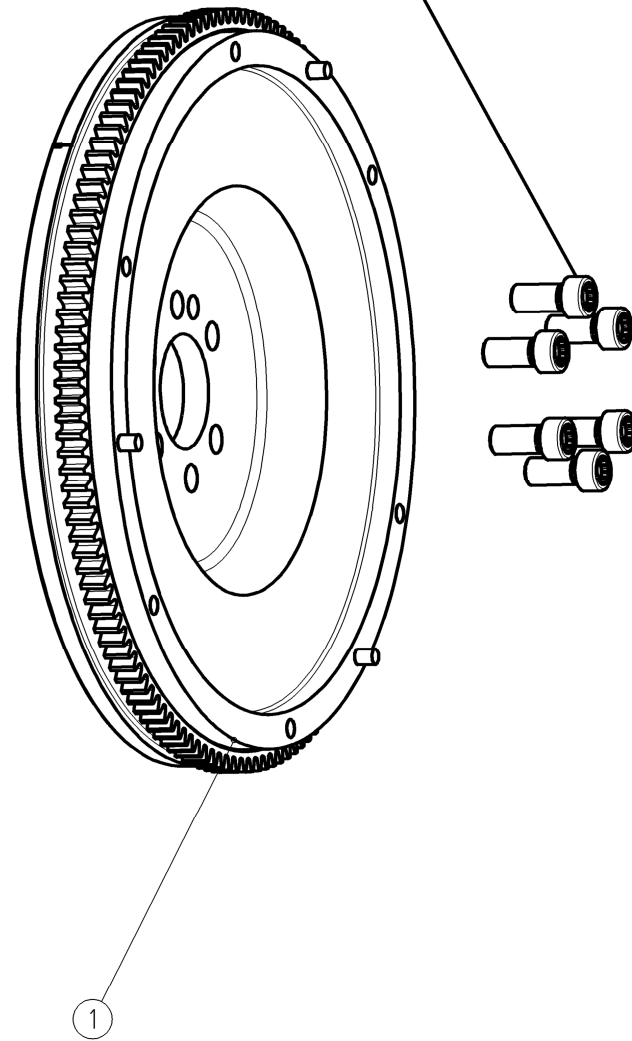

Einbauanleitung/INSTALLATION INSTRUCTION

KUPPLUNGSMODUL PCS 240
CLUTCH MODULE PCS 240

883089 000052

(Kurbelwellenschrauben
Nicht im Lieferumfang enthalten!
CRANKSHAFT BOLTS
NOT INCLUDED IN DELIVERY!)

Stückliste/PARTS LIST: 883089000052

Nr NO	Idennummer PART-NO.	Bezeichnung DESCRIPTION	Menge QUANTITY
1	003071000141	ZSB SCHWUNGRAD PCS 240 FLYWHEEL ASSY PCS 240	1
2	881861999878	KUPPLUNGSSCHEIBE 240T CLUTCH DISC 240T	1
3	883082999798	ZSB. DRUCKPLATTE M240 CLUTCH COVER MF240	1
4	003018999524	Scheibe DIN 125 - B 8,4 - St. DISK DIN 125 - B 8,4 - ST.	6
5	003015000023	ZYLINDERKOPFSCHRAUBE M8x20-12,9 CYLINDER HEAD BOLT M8x20-12,9	6

Position 4 und 5 in ZSB Schwungrad beigelegt
POSITION 4 AND 5 ENCLOSED IN FLYWHEEL ASSY

FUER DIESE ZEICHNUNG BEHALTEN WIR UNS ALLE RECHTE VOR. AUCH FUEER DEN FALL DER ANMELDUNG VON SCHUTZRECHTEN, VERVIELFAELTIGUNG, WEITERGABE AN DRITTE UND SONSTIGE VERWERTUNG SIND OHNE UNSERE EINWILLIGUNG UNZUESSIG. DIE ZEICHNUNG VERBLEIBT UNSER EIGENTUM. WE RESERVE ALL RIGHTS FOR THIS DRAWING. EVEN IN CASE OF APPLICATION FOR PATENTS RIGHTS, REPRODUCTIONS, TRANSMITTAL TO THIRD PARTIES, OR OTHER USE ARE NOT ALLOWED WITHOUT OUR CONSENT. THIS DRAWING REMAINS OUR PROPERTY.