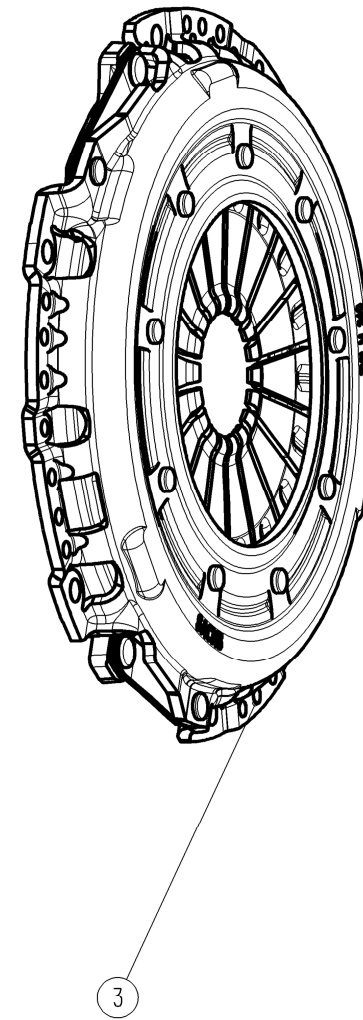

Einbauanleitung/INSTALLATION INSTRUCTION

KUPPLUNGSMODUL PCS 240
CLUTCH MODULE PCS 240

883089 000052

(Kurbelwellenschrauben
Nicht im Lieferumfang enthalten!
CRANKSHAFT BOLTS
NOT INCLUDED IN DELIVERY!)

Stückliste/PARTS LIST: 883089000052

Nr NO	Idennummer PART-NO.	Bezeichnung DESCRIPTION	Menge QUANTITY
1	003071000141	ZSB SCHWUNGRAD PCS 240 FLYWHEEL ASSY PCS 240	1
2	881861999878	KUPPLUNGSSCHEIBE 240T CLUTCH DISC 240T	1
3	883082999798	ZSB. DRUCKPLATTE M240 CLUTCH COVER MF240	1
4	003018999524	Scheibe DIN 125 - B 8,4 - St. DISK DIN 125 - B 8,4 - ST.	6
5	003015000023	ZYLINDERKOPFSCHRAUBE M8x20-12,9 CYLINDER HEAD BOLT M8x20-12,9	6

Position 4 und 5 in ZSB Schwungrad beigelegt
POSITION 4 AND 5 ENCLOSED IN FLYWHEEL ASSY

FUER DIESE ZEICHNUNG BEHALTEN WIR UNS ALLE RECHTE VOR. AUCH FUEER DEN FALL DER ANMELDUNG VON SCHUTZRECHTEN, VERVIELFAELTIGUNG, WEITERGABE AN DRITTE UND SONSTIGE VERWERTUNG SIND OHNE UNSERE EINWILLIGUNG UNZUESSIG. DIE ZEICHNUNG VERBLEIBT UNSER EIGENTUM. WE RESERVE ALL RIGHTS FOR THIS DRAWING. EVEN IN CASE OF APPLICATION FOR PATENTS RIGHTS, REPRODUCTIONS, TRANSMITTAL TO THIRD PARTIES, OR OTHER USE ARE NOT ALLOWED WITHOUT OUR CONSENT. THIS DRAWING REMAINS OUR PROPERTY.