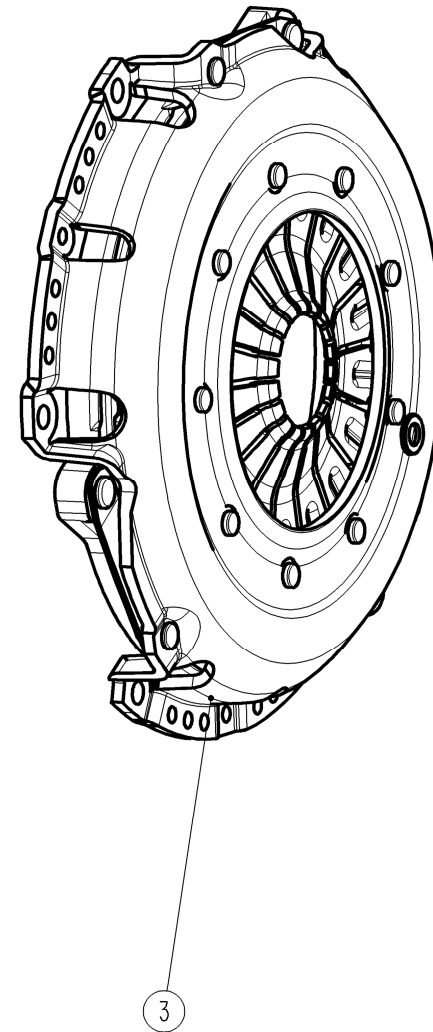

Einbauanleitung/INSTALLATION INSTRUCTION

KUPPLUNGSMODUL PCS 240
CLUTCH MODULE PCS 240

883089 000066

Kurbelwellenschrauben
Nicht im Lieferumfang enthalten!
CRANKSHAFT BOLTS
NOT INCLUDED IN DELIVERY!

Stückliste/PARTS LIST: 883089000066

Nr NO	Idennummer PART-NO.	Bezeichnung DESCRIPTION	Menge QUANTITY
1	003071000174	ZSB SCHWUNGRAD PCS 240 FLYWHEEL ASSY PCS 240	1
2	881861999802	KUPPLUNGSSCHEIBE PCS 240-08.4-092 CLUTCH DISC PCS 240-08.4-092	1
3	883082999707	Kuppl. Druckplatte MF240 Clutch cover MF240	1
4	003018999524	Scheibe DIN 125 - B 8,4 - St. DISK DIN 125 - B 8.4 - ST.	6
5	003015000023	ZYLINDERKOPFSCHRAUBE M8x20-12,9 CYLINDER HEAD BOLT M8x20-12,9	6

Position 4 und 5 in ZSB Schwungrad beigelegt
POSITION 4 AND 5 ENCLOSED IN FLYWHEEL ASSY

FUER DIESE ZEICHNUNG BEHALTEN WIR UNS ALLE RECHTE VOR. AUCH FUEER DEN FALL DER ANWENDUNG VON SCHUTZRECHTEN, VERVIELFAELTIGUNG, WEITERGABE AN DRITTE UND SONSTIGE VERWERTUNG SIND OHNE UNSERE EINWILLIGUNG UNZUESSIG. DIE ZEICHNUNG VERBLEIBT UNSER EIGENTUM.
WE RESERVE ALL RIGHTS FOR THIS DRAWING. EVEN IN CASE OF APPLICATION FOR PATENTS RIGHTS, REPRODUCTIONS, TRANSMITTAL TO THIRD PARTIES, OR OTHER USE ARE NOT ALLOWED WITHOUT OUR CONSENT. THIS DRAWING REMAINS OUR PROPERTY.