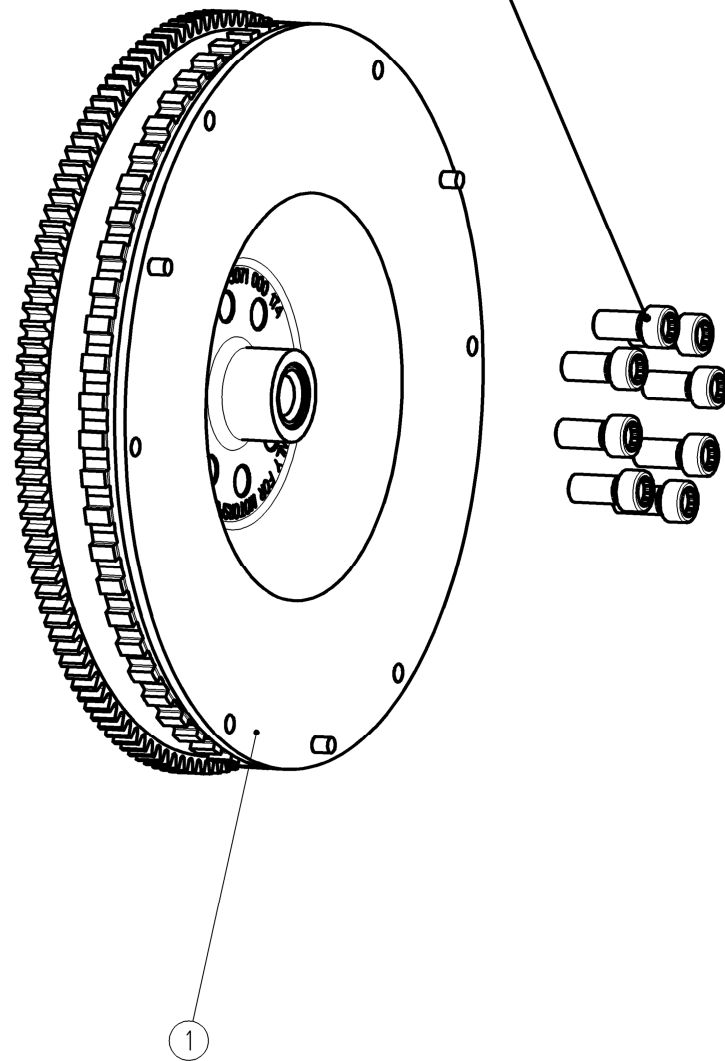

Einbauanleitung/INSTALLATION INSTRUCTION

KUPPLUNGSMODUL PCS 240
CLUTCH MODULE PCS 240

883089 000066

Kurbelwellenschrauben
Nicht im Lieferumfang enthalten!
CRANKSHAFT BOLTS
NOT INCLUDED IN DELIVERY!

Stückliste/PARTS LIST: 883089000066

Nr NO	Idennummer PART-NO.	Bezeichnung DESCRIPTION	Menge QUANTITY
1	003071000174	ZSB SCHWUNGRAD PCS 240 FLYWHEEL ASSY PCS 240	1
2	881861999802	KUPPLUNGSSCHEIBE PCS 240-08.4-092 CLUTCH DISC PCS 240-08.4-092	1
3	883082999707	Kuppl. Druckplatte MF240 Clutch cover MF240	1
4	003018999524	Scheibe DIN 125 - B 8,4 - St. DISK DIN 125 - B 8.4 - ST.	6
5	003015000023	ZYLINDERKOPFSCHRAUBE M8x20-12,9 CYLINDER HEAD BOLT M8x20-12,9	6

Position 4 und 5 in ZSB Schwungrad beigelegt
POSITION 4 AND 5 ENCLOSED IN FLYWHEEL ASSY

FUER DIESE ZEICHNUNG BEHALTEN WIR UNS ALLE RECHTE VOR. AUCH FUEER DEN FALL DER ANWENDUNG VON SCHUTZRECHTEN, VERVIELFAELTIGUNG, WEITERGABE AN DRITTE UND SONSTIGE VERWERTUNG SIND OHNE UNSERE EINWILLIGUNG UNZUESSIG. DIE ZEICHNUNG VERBLEIBT UNSER EIGENTUM.
WE RESERVE ALL RIGHTS FOR THIS DRAWING. EVEN IN CASE OF APPLICATION FOR PATENTS RIGHTS, REPRODUCTIONS, TRANSMITTAL TO THIRD PARTIES, OR OTHER USE ARE NOT ALLOWED WITHOUT OUR CONSENT. THIS DRAWING REMAINS OUR PROPERTY.