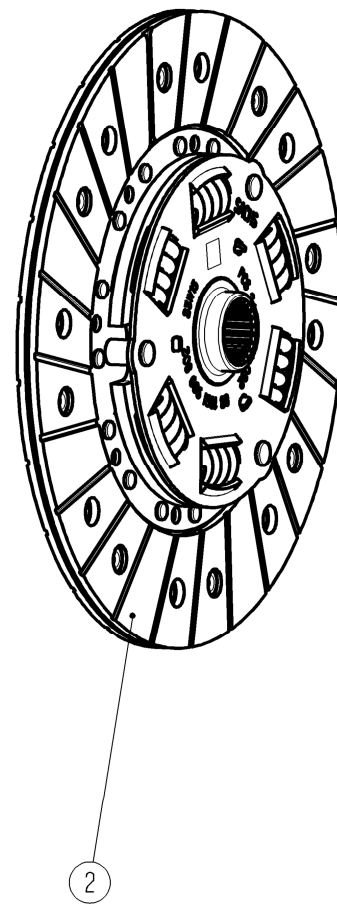

Einbauanleitung/INSTALLATION INSTRUCTION

KUPPLUNGSMODUL PCS 240
CLUTCH MODULE PCS 240

883089 000066

Kurbelwellenschrauben
Nicht im Lieferumfang enthalten!
CRANKSHAFT BOLTS
NOT INCLUDED IN DELIVERY!

Stückliste/PARTS LIST: 883089000066

Nr NO	Idennummer PART-NO.	Bezeichnung DESCRIPTION	Menge QUANTITY
1	003071000174	ZSB SCHWUNGRAD PCS 240 FLYWHEEL ASSY PCS 240	1
2	881861999802	KUPPLUNGSSCHEIBE PCS 240-08.4-092 CLUTCH DISC PCS 240-08.4-092	1
3	883082999707	Kuppl. Druckplatte MF240 Clutch cover MF240	1
4	003018999524	Scheibe DIN 125 - B 8,4 - St. DISK DIN 125 - B 8.4 - ST.	6
5	003015000023	ZYLINDERKOPFSCHRAUBE M8x20-12,9 CYLINDER HEAD BOLT M8x20-12,9	6

Position 4 und 5 in ZSB Schwungrad beigelegt
POSITION 4 AND 5 ENCLOSED IN FLYWHEEL ASSY

FUER DIESE ZEICHNUNG BEHALTEN WIR UNS ALLE RECHTE VOR. AUCH FUEER DEN FALL DER ANWENDUNG VON SCHUTZRECHTEN, VERVIELFAELTIGUNG, WEITERGABE AN DRITTE UND SONSTIGE VERWERTUNG SIND OHNE UNSERE EINWILLIGUNG UNZUESSIG. DIE ZEICHNUNG VERBLEIBT UNSER EIGENTUM.
WE RESERVE ALL RIGHTS FOR THIS DRAWING. EVEN IN CASE OF APPLICATION FOR PATENTS RIGHTS, REPRODUCTIONS, TRANSMITTAL TO THIRD PARTIES, OR OTHER USE ARE NOT ALLOWED WITHOUT OUR CONSENT. THIS DRAWING REMAINS OUR PROPERTY.