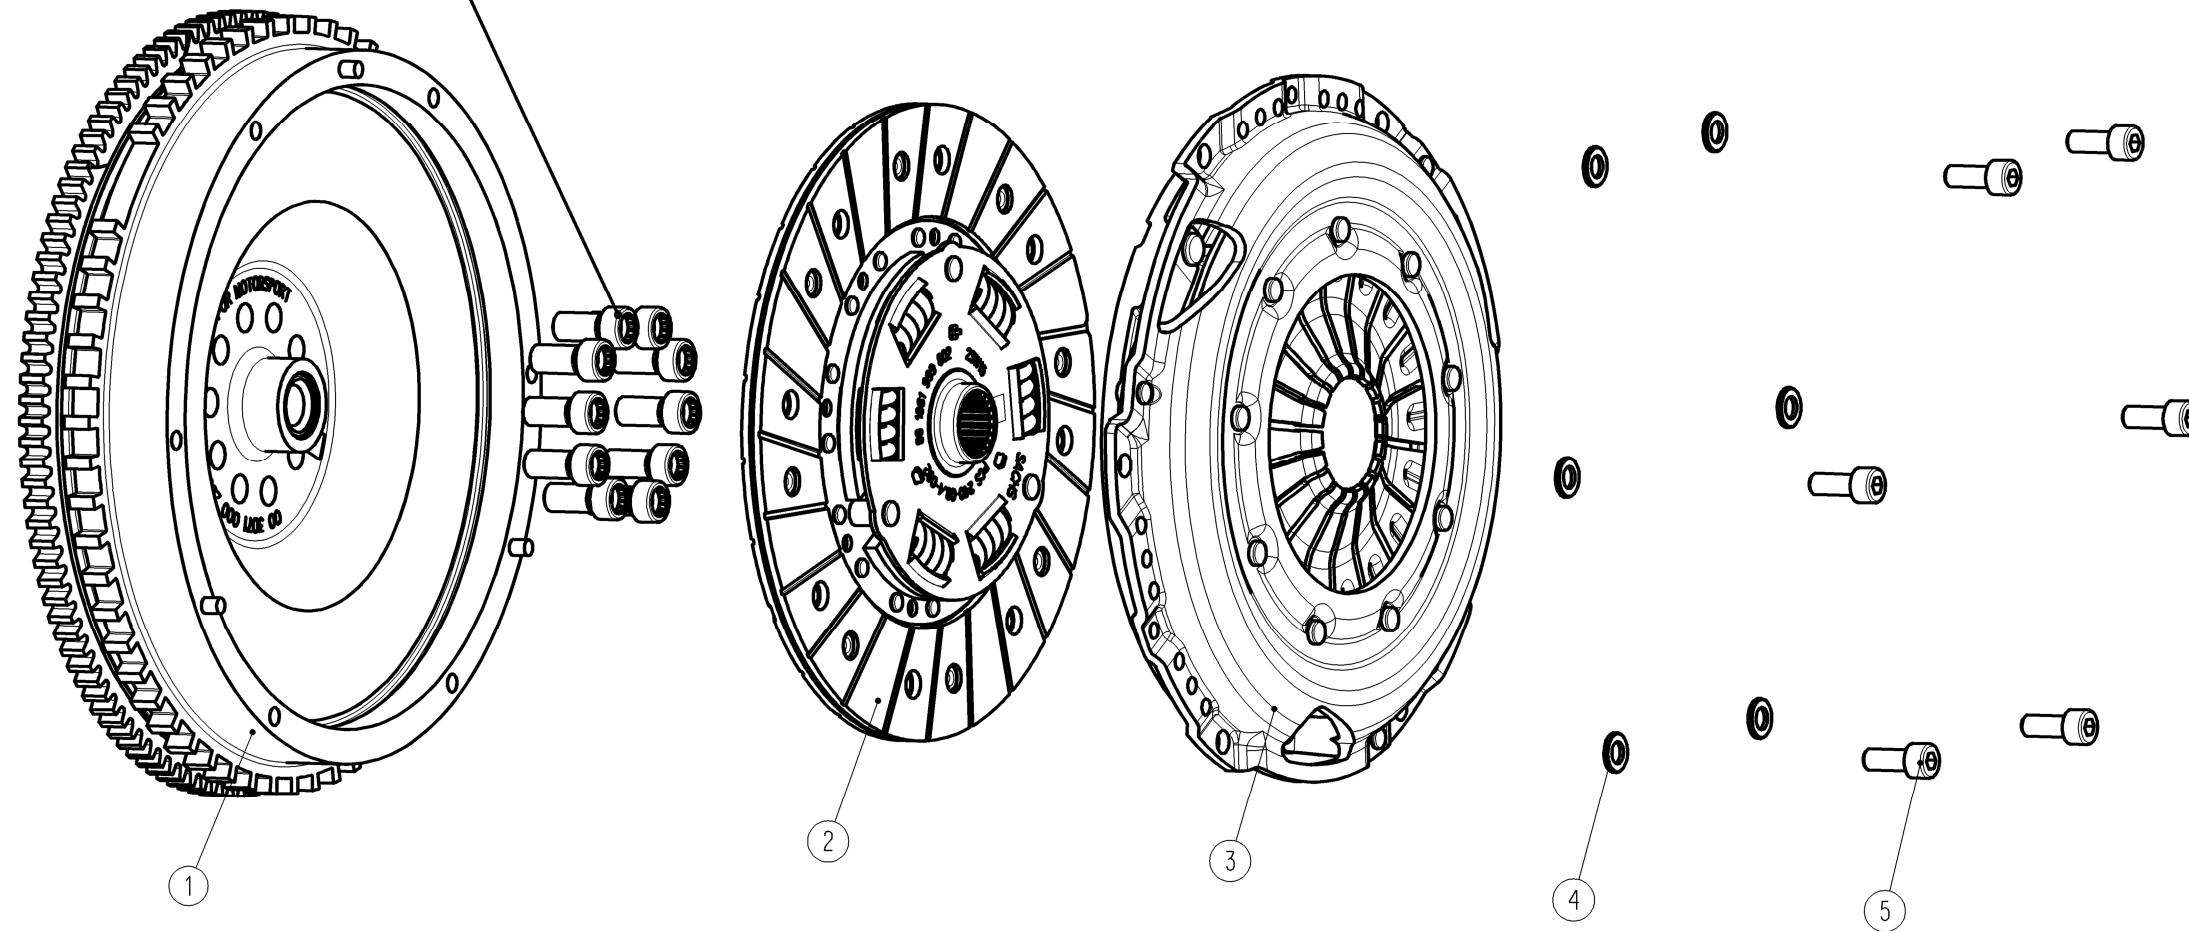

Einbauanleitung/INSTALLATION INSTRUCTION

KUPPLUNGSMODUL PCS 240
CLUTCH MODULE PCS 240

883089000086

Kurbelwellenschrauben
Nicht im Lieferumfang enthalten!
CRANKSHAFT BOLTS
NOT INCLUDED IN DELIVERY!

Stückliste/PARTS LIST: 883089000086

Nr NO	Identnummer PART-NO.	Bezeichnung DESCRIPTION	Menge QUANTITY
1	003071000236	ZSB SCHWUNGRAD PCS 240 FLYWHEEL ASSY PCS 240	1
2	881861999802	KUPPLUNGSSCHEIBE 240-PCS-08.4-092 CLUTCH DISC 240-PCS-08.4-092	1
3	883082999724	KUPPLUNGSDRUCKPLATTE M240 CLUTCH COVER ASSY M240	1
4	003018999524	Scheibe DIN 125 - B 8,4 - St. DISK DIN 125 - B 8.4 - ST.	6
5	003015000023	ZYLINDERKOPFSCHRAUBE M8x20-12,9 CYLINDER HEAD BOLT M8x20-12,9	6

Position 4 und 5 in ZSB Schwungrad beigelegt
POSITION 4 AND 5 ENCLOSED IN FLYWHEEL ASSY

FUER DIESE ZEICHNUNG BEHALTEN WIR UNS ALLE RECHTE VOR. AUCH FUEER DEN FALL DER ANMELDUNG VON SCHUTZRECHTEN, VERVIELFAELTIGUNG, WEITERGABE AN DRITTE UND SONSTIGE VERWERTUNG SIND OHNE UNSERE EINWILLIGUNG UNZUESSIG. DIE ZEICHNUNG VERBLEIBT UNSER EIGENTUM.
WE RESERVE ALL RIGHTS FOR THIS DRAWING. EVEN IN CASE OF APPLICATION FOR PATENTS RIGHTS, REPRODUCTIONS, TRANSMITTAL TO THIRD PARTIES, OR OTHER USE ARE NOT ALLOWED WITHOUT OUR CONSENT. THIS DRAWING REMAINS OUR PROPERTY.