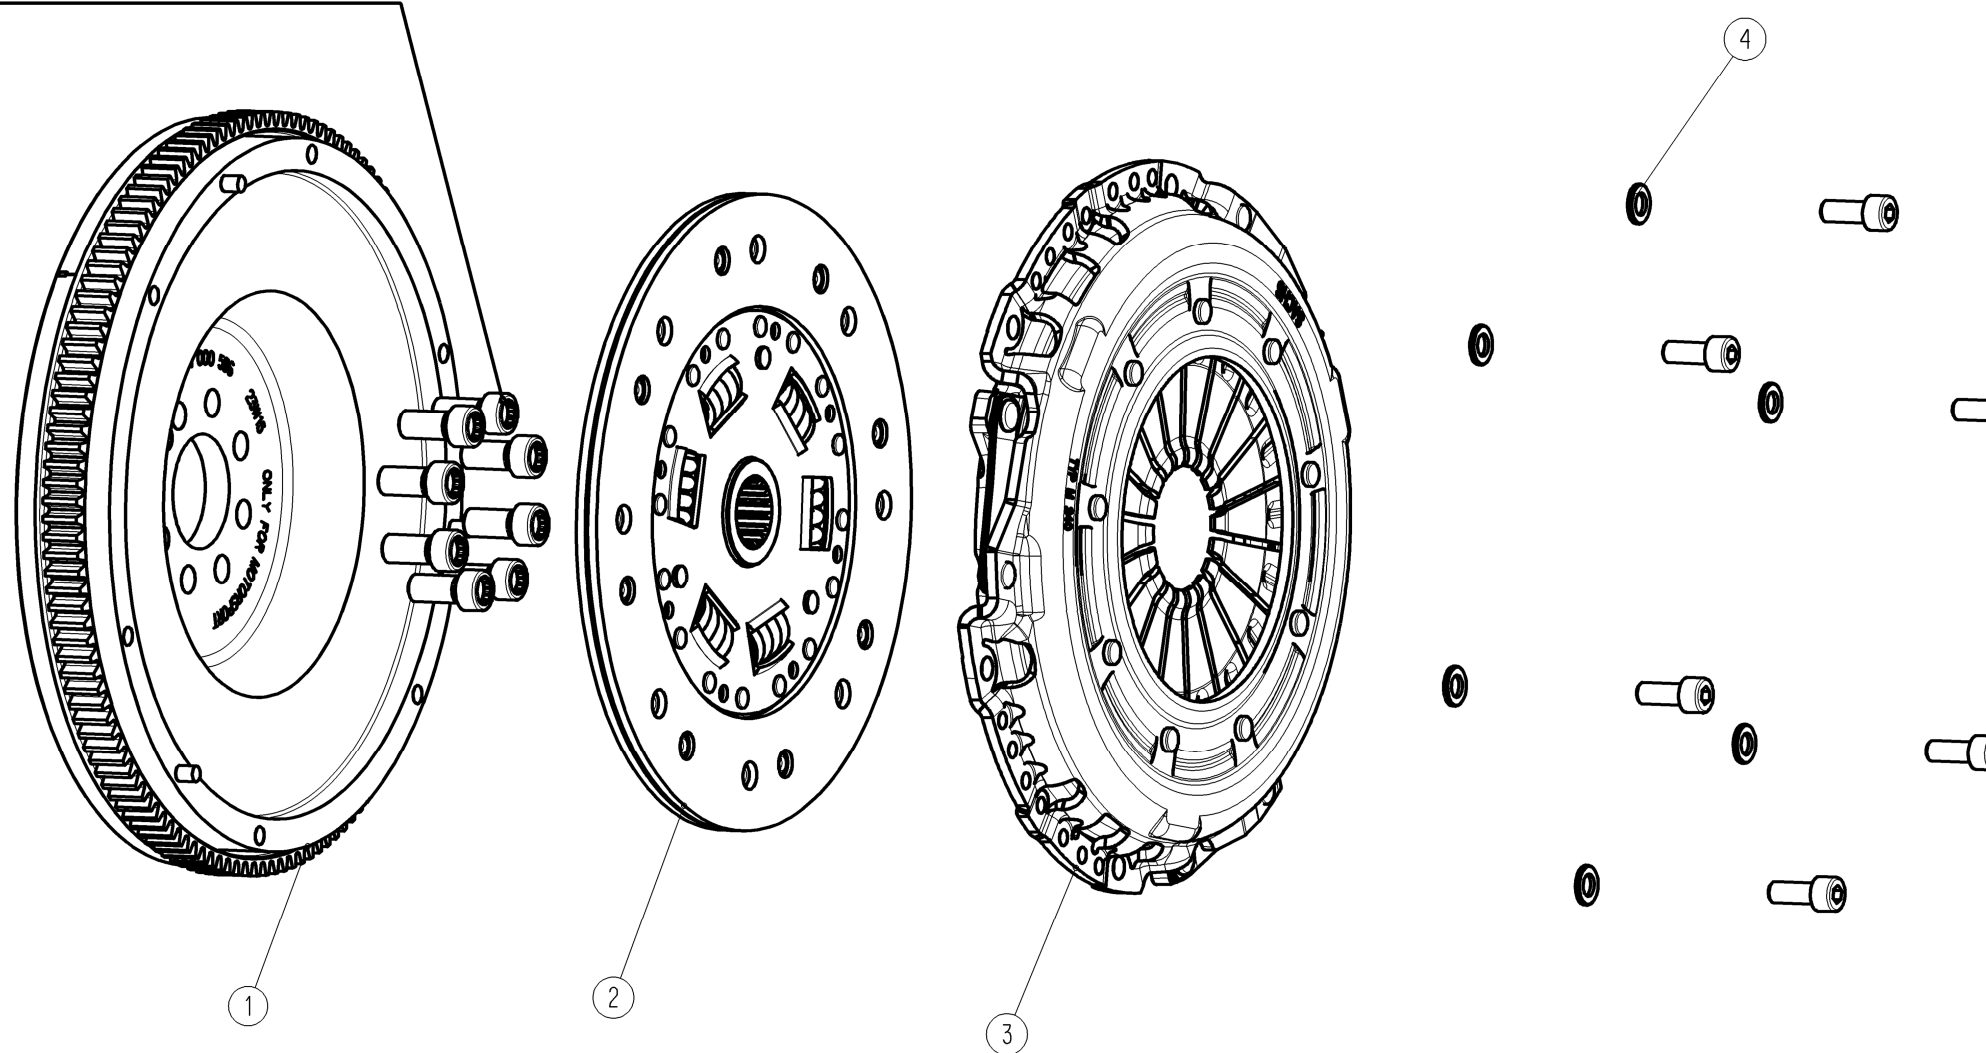

Einbauanleitung / INSTALLATION INSTRUCTION

KUPPLUNGSMODUL PCS 240
CLUTCH MODULE PCS 240

883089000126

(Kurbelwellenschrauben
Nicht im Lieferumfang enthalten!
CRANKSHAFT BOLTS
NOT INCLUDED IN DELIVERY!)

Stückliste/PARTS LIST: 883089000126

Nr NO	Identnummer PART-NO.	Bezeichnung DESCRIPTION	Menge QUANTITY
1	003071000586	ZSB SCHWUNGRAD PCS 240 FLYWHEEL ASSY PCS 240	1
2	881861999878	KUPPLUNGSSCHEIBE 240T CLUTCH DISC 240T	1
3	883082999798	ZSB. DRUCKPLATTE M240 CLUTCH COVER MF240	1
4	003018999524	Scheibe DIN 125 - B 8,4 - St. DISK DIN 125 - B 8.4 - ST.	6
5	003015000023	ZYLINDERKOPFSCHRAUBE M8x20-12,9 CYLINDER HEAD BOLT M8x20-12,9	6

Position 4 und 5 in ZSB Schwungrad beigelegt
POSITION 4 AND 5 ENCLOSED IN FLYWHEEL ASSY