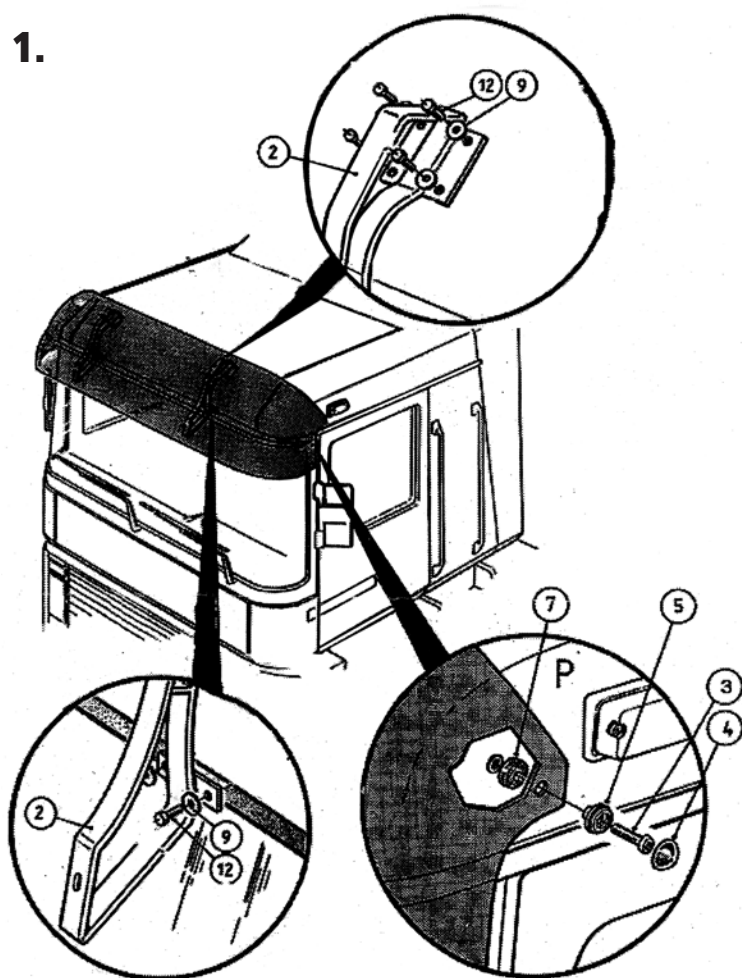

IT Kit di montaggio, parasole

AR مجموعة أدوات التركيب ، حاجب الشمس

PT Kit de montagem, viseira

1.

1. Plastic Part / Kunststoffteil / Pièce en plastique / Pieza de plástico / Пластмассовая деталь / Pezzo in plastica / جزء بلاستيكي / Peça de plástico 1 pc
2. Center bracket / Mittelhalter / Supports centraux / Brazos centrales / Центральное крепление / Supporto centrale / كتيفة وسطى / Suporte central 2 pcs
3. M6x25mm Screw / Schraube / Vis / Tornillo / Болт / Vite / مسمار / Parafuso 4 pcs
4. Cover / Kappe / Capuchon caoutchouc / Cubierta de goma / Крышка / Coperchio / الغطاء / Capa de cobertura 8 pcs
5. Cover hat / Buchse / Rondelle supérieure / Arandela / Втулка / Copertura / قبة الغطاء / Arruela 8 pcs
6. 40x9x6 Rubber washer / Gummischeibe / Rondelle de caoutchouc / Arandela de goma / Резиновая прокладка / Rondella in gomma / حلقة مطاطية / Arruela de borracha 16 pcs
7. 3mm Rubber washer / Gummischeibe / Rondelle de caoutchouc / Arandela de goma / Резиновая прокладка / Rondella in gomma / حلقة مطاطية / Arruela de borracha 16 pcs
8. M6x30mm Screw / Schraube / Vis / Tornillo / Болт / Vite / مسمار / Parafuso 4 pcs
9. 6x22mm Washer / Scheibe / Rondelle / Arandela / Щайба / Rondella / حلقة / Arruela 16 pcs
10. M6 Nylok nut / Sicherungsmutter / Erou Nylock / Tuerca Autoblocante Nylok / Стопорная гайка / Dado Nylok / Nylok / صامولة / Porca Nylok 4 pcs
11. M6 Rivet / Niete / Rivet / Tuerca de remache / Закlepka / Rivetto / مسمار برشام / Rebite 16 pcs
12. M6x25 Hexacon screw / Sechskantschraube / Vis six pans / Tornillo hexagonal / Шестигранный болт / Vite esagonale / مسمار سداسي الرأس / Parafuso hexagonal 12 pcs