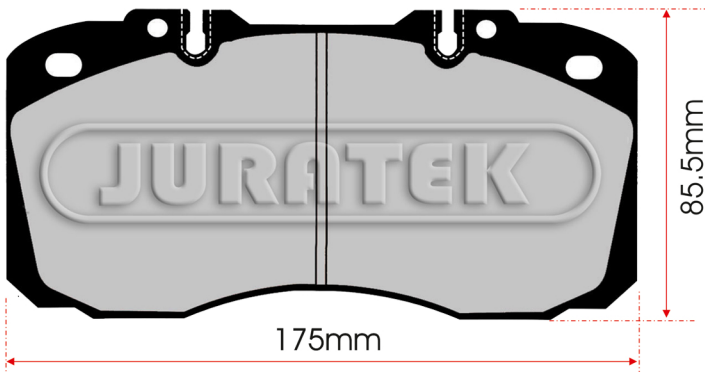

## JCP1126 - Universal Fitting Guide

**AUWARTER:** ECONOMY 98- (F/R),  
METROLINER 97- (F/R), N series 97- (F/R),  
TEAMSTAR 98- (F/R)

**BEULAS:** MIDISTAR 03-08 (F/R)

**ESKER:** TOURYS 06- (F), WAY 06- (F)