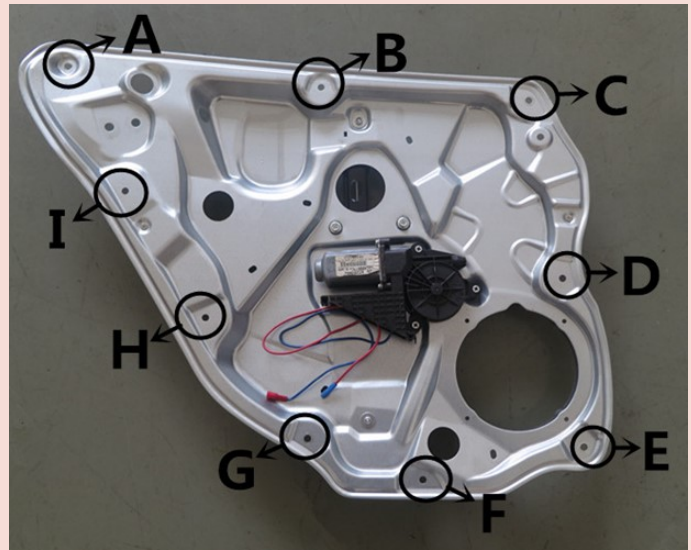

Einbauhinweis/installation instruction VW Polo 2000-2008

Vorne links/Front left (OE Ref. No.: 6Q4 839 461)

Vorne rechts/Front right (OE Ref. No.: 6Q4 839 462)