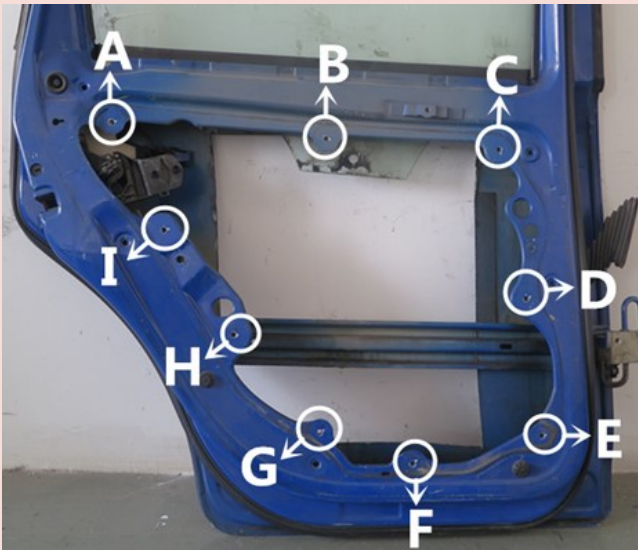

Einbauhinweis/installation instruction VW Polo 2000-2008

Vorne links/Front left (OE Ref. No.: 6Q4 839 461)

Vorne rechts/Front right (OE Ref. No.: 6Q4 839 462)