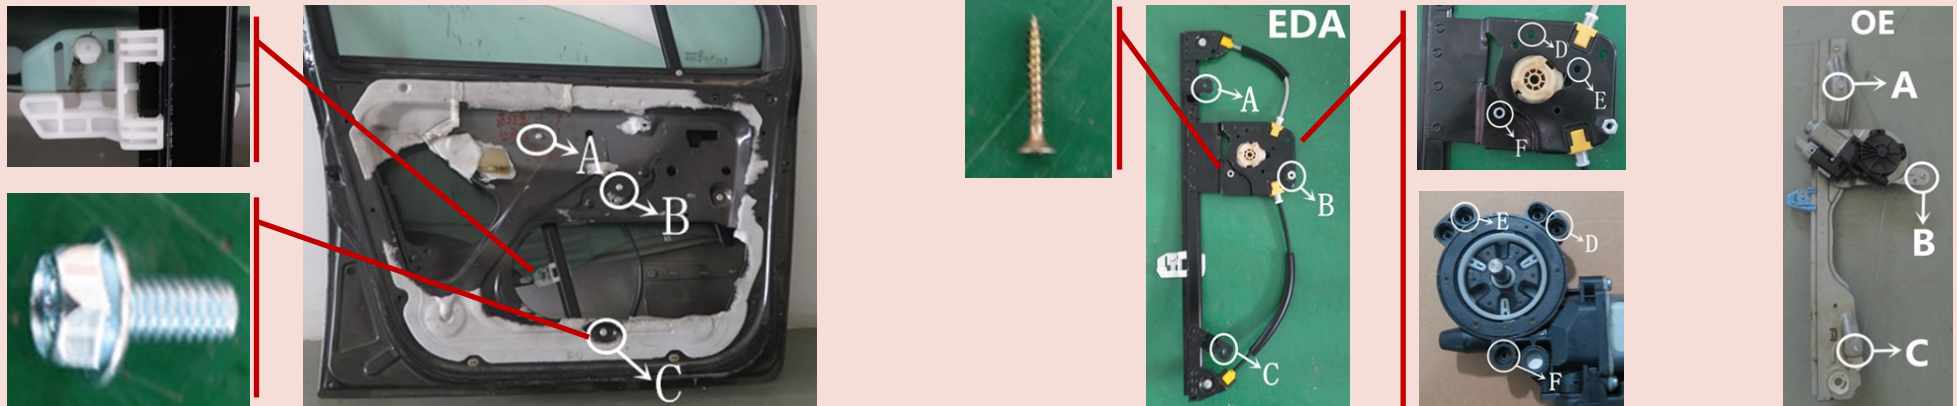

Einbauhinweis/installation instruction Renault Modus 2004 - 2012

Vorne links/Front left (OE Ref. No.: 8200 335 242)

Vorne rechts/Front right (OE Ref. No.: 8200 277 578)